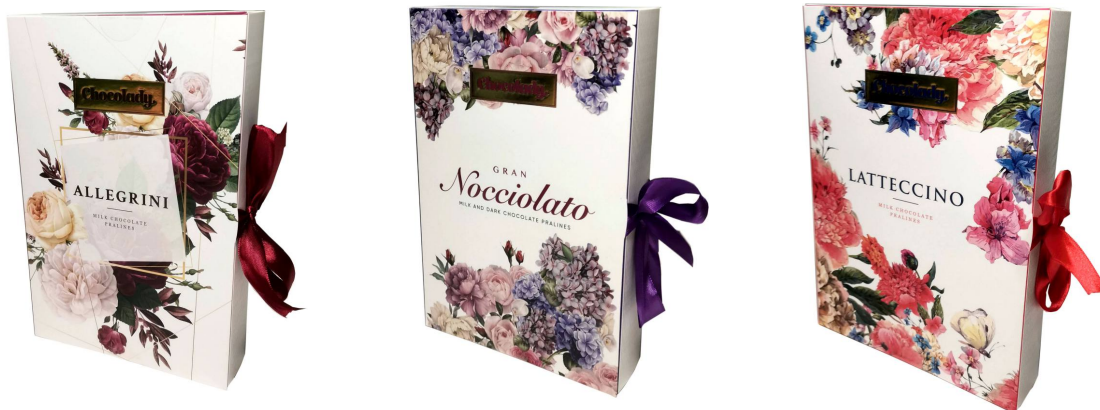

CHOCOLADY - KNIHA S MAŠLOU, (3 príchute), 150g
OBJ.KÓD: 72